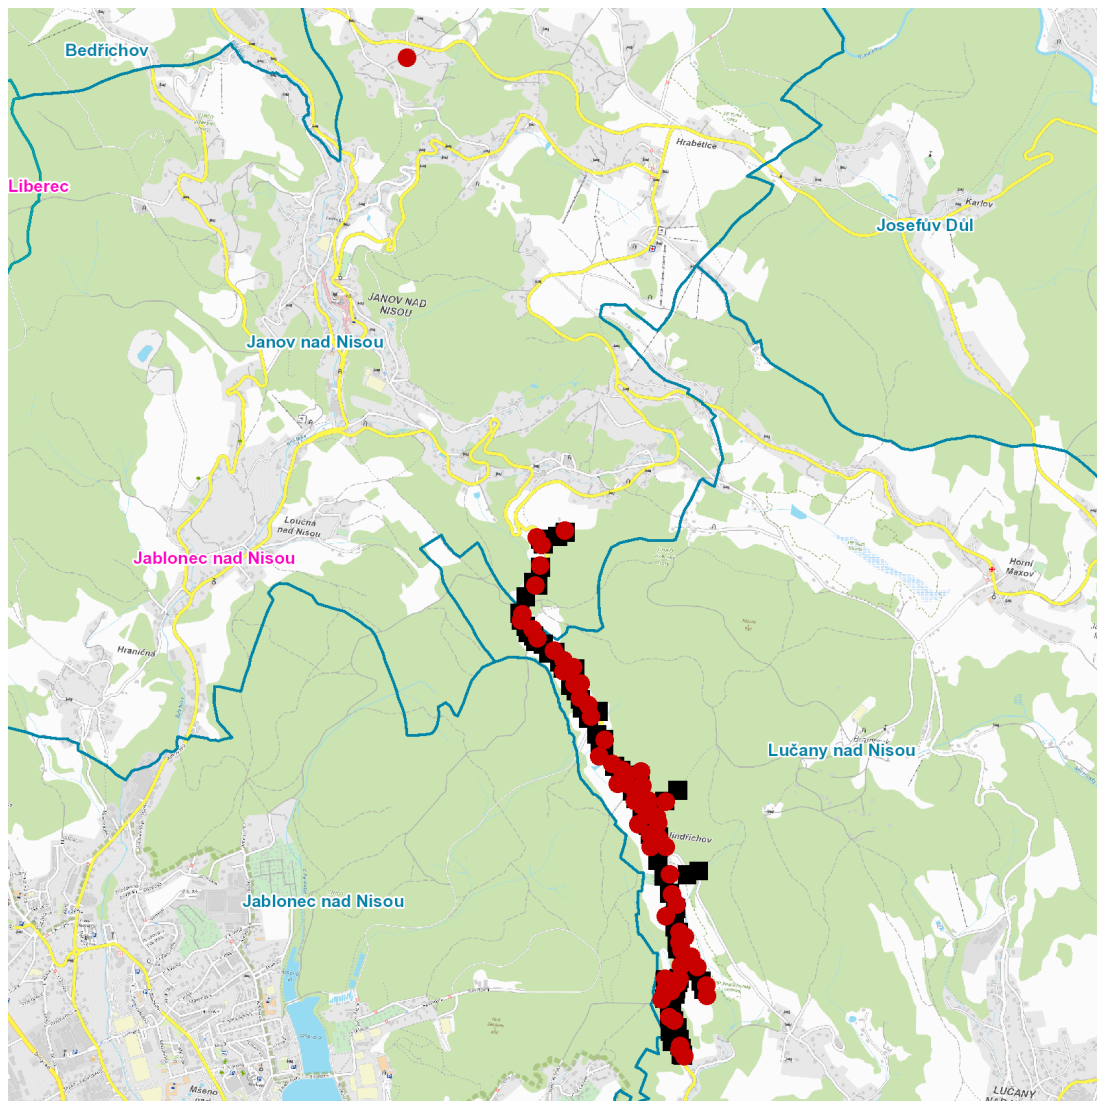

dne **16. 4. 2026** od **7:30** do **18:30** hodin

Plánovaná odstávka zahrnuje tyto lokality:**Janov nad Nisou** (okres Jablonec nad Nisou)část obce **Janov nad Nisou**

č. p. 341

č. ev. 1063, 1113, 1167

část obce **Loučná nad Nisou**

dne 16. 4. 2026 od 7:30 do 18:30 hodin**Orientační mapový podklad odstávkou dotčených lokalit****VYSVĚTLIVKY**

- – adresy dotčené odstávkou elektřiny
- – místa připojení k elektrické síti dotčená odstávkou