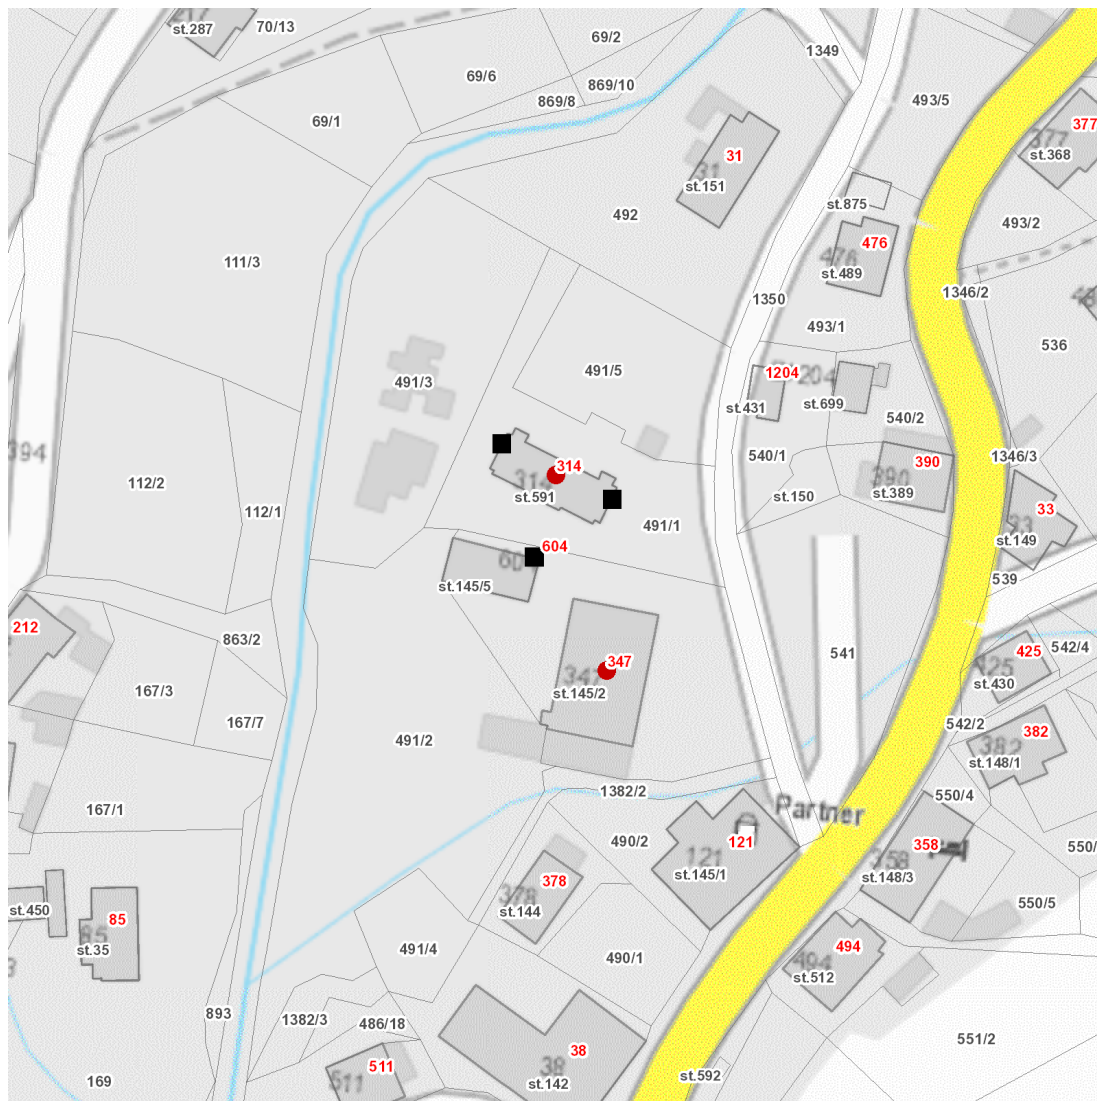

dne **11. 11. 2024** od **12:00** do **14:00** hodin

---

**Plánovaná odstávka zahrnuje tyto lokality:**

**Janov nad Nisou** (okres Jablonec nad Nisou)  
č. p. 314, 347

---

**UPOZORNĚNÍ**

**Dotčené zařízení distribuční soustavy je nutné i v době odstávky považovat za zařízení pod napětím**, a proto vás žádáme o dodržení všech zásad bezpečnosti a provedení opatření potřebných k zamezení případných škod na zdraví a majetku. | Provozovatelé výroben elektřiny jsou povinni zajistit přerušeni dodávky elektřiny z výroby do vypnutého úseku distribuční soustavy.

---

**NEJDE VÁM ELEKTŘINA...**

**TIP:** Registrujte se zdarma na [www.cezdistribuce.cz/sluzba](http://www.cezdistribuce.cz/sluzba) a informace o odstávkách elektřiny budete dostávat e-mailem nebo SMS. U poruch zasíláme SMS s předpokládanou dobou obnovení dodávek. | Aktuální stav dodávek elektřiny na konkrétní adrese zjistíte snadno, rychle a bez registrace na portále **Bez Štávy** ([www.bezstavy.cz](http://www.bezstavy.cz)).

**dne 11. 11. 2024 od 12:00 do 14:00 hodin****Orientační mapový podklad odstávkou dotčených lokalit****VYSVĚTLIVKY**

- – adresy dotčené odstávkou elektřiny
- – místa připojení k elektrické síti dotčená odstávkou

**INFORMACE ZASLÁNA**

IDDS: q46attp (Obec Janov nad Nisou)