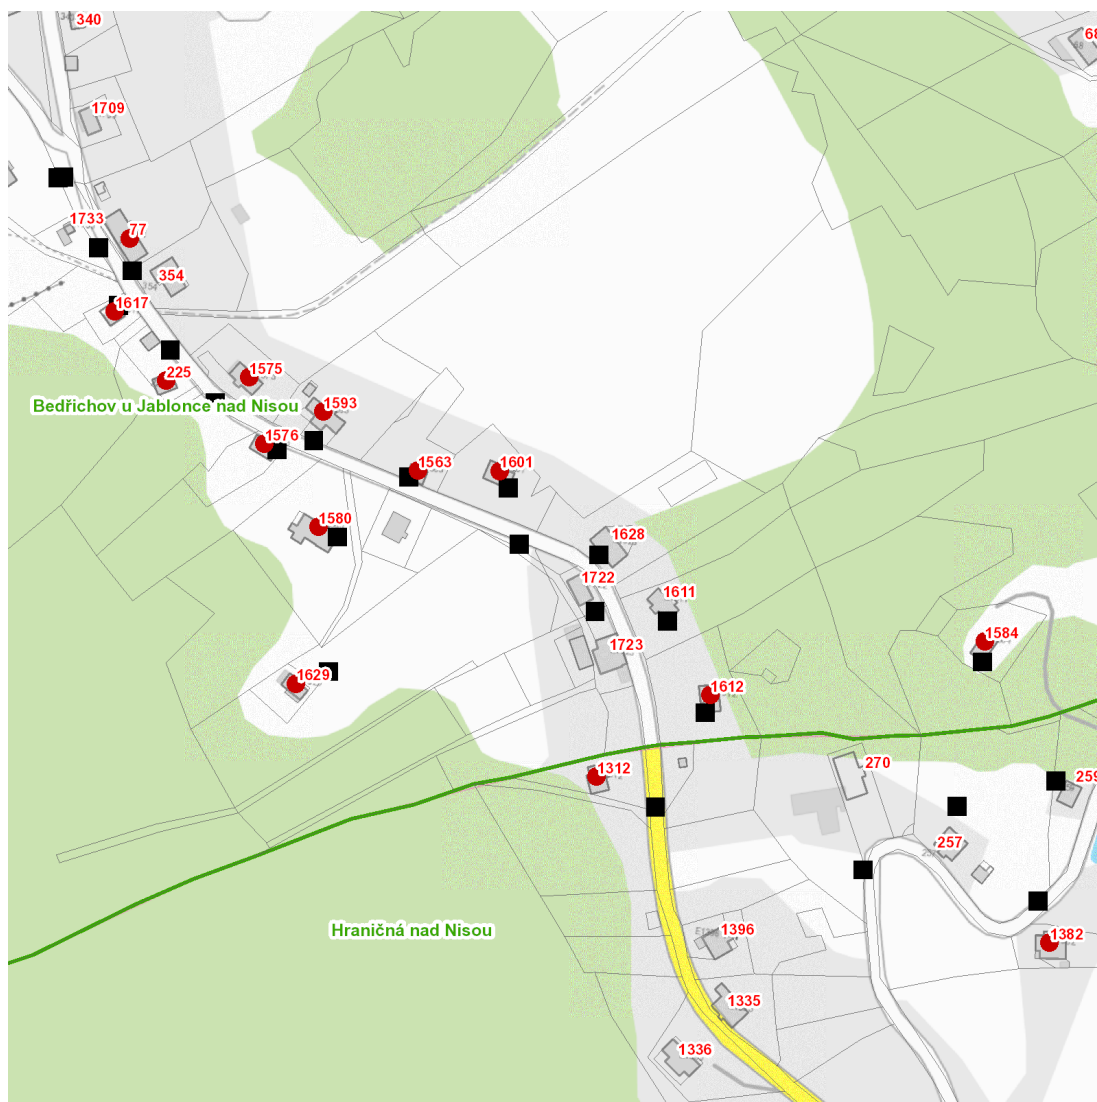

dne **3. 10. 2024** od **9:00** do **15:30** hodin

Plánovaná odstávka zahrnuje tyto lokality:**Bedřichov** (okres Jablonec nad Nisou)

č. p. 77, 225

č. ev. 1563, 1575, 1576, 1580, 1584, 1593, 1601, 1612, 1617, 1629

Janov nad Nisou (okres Jablonec nad Nisou)část obce **Hraničná**

č. ev. 1312, 1382

kat. území **Hraničná nad Nisou** (kód **656992**): parcelní č. 4

UPOZORNĚNÍ

Dotčené zařízení distribuční soustavy je nutné i v době odstávky považovat za zařízení pod napětím, a proto vás žádáme o dodržení všech zásad bezpečnosti a provedení opatření potřebných k zamezení případných škod na zdraví a majetku. | Provozovatelé výroben elektřiny jsou povinni zajistit přerušení dodávky elektřiny z výroby do vypnutého úseku distribuční soustavy.

dne 3. 10. 2024 od 9:00 do 15:30 hodin**Orientační mapový podklad odstávkou dotčených lokalit****VYSVĚTLIVKY**

- – adresy dotčené odstávkou elektřiny
- – místa připojení k elektrické síti dotčená odstávkou

INFORMACE ZASLÁNA

IDDS: 97abtyg (Obec Bedřichov)

IDDS: q46attp (Obec Janov nad Nisou)