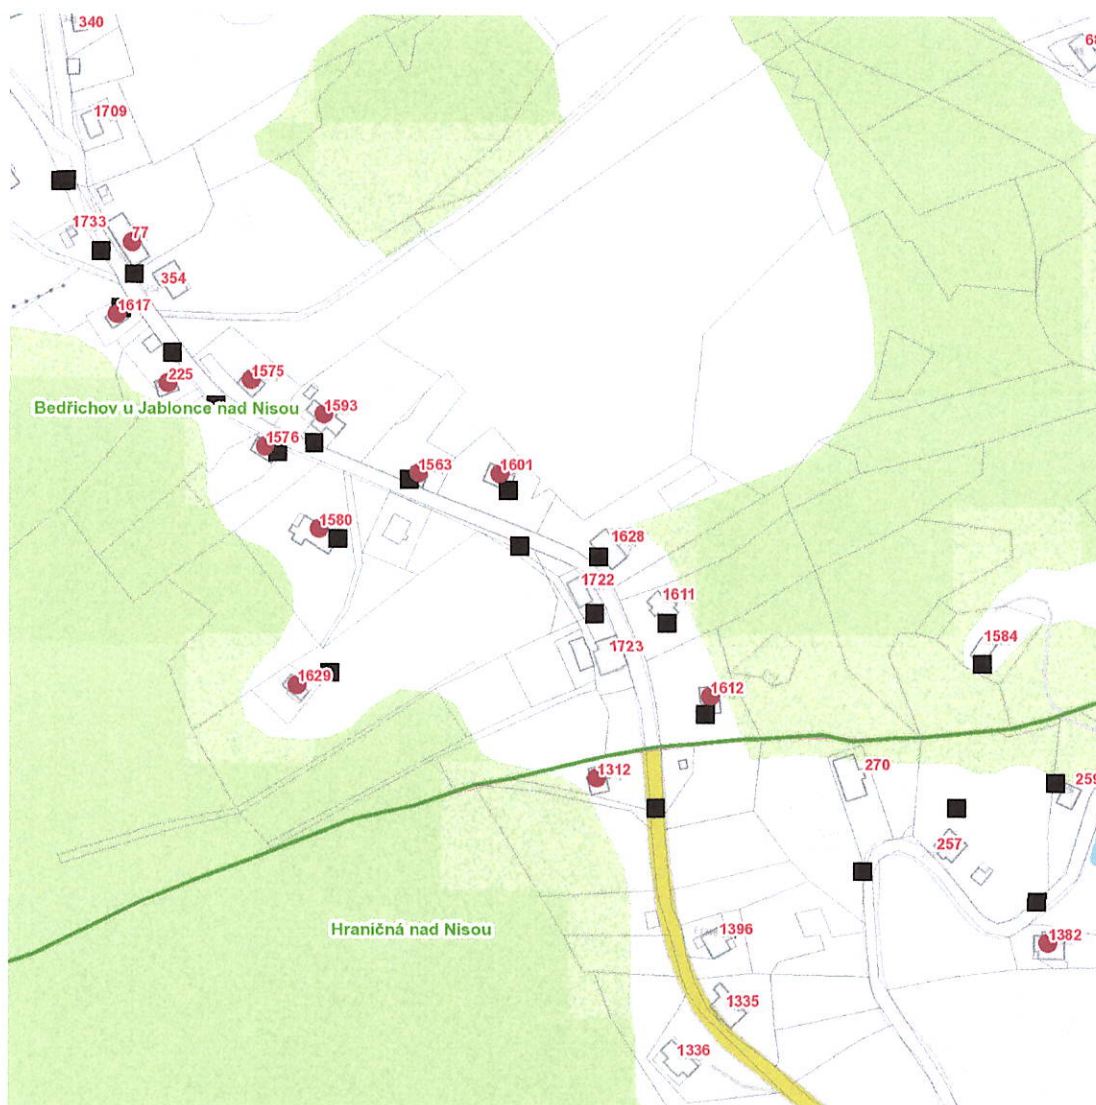

dne **20. 8. 2024** od **8:00** do **18:00** hodin

Plánovaná odstávka zahrnuje tyto lokality:**Bedřichov** (okres Jablonec nad Nisou)

č. p. 77, 225

č. ev. 1563, 1575, 1576, 1580, 1584, 1593, 1601, 1612, 1617, 1629

Janov nad Nisou (okres Jablonec nad Nisou)část obce **Hraničná**

č. ev. 1312, 1382

kat. území **Hraničná nad Nisou** (kód **656992**): **parcelní č. 4**

UPOZORNĚNÍ

Dotčené zařízení distribuční soustavy je nutné i v době odstávky považovat za zařízení pod napětím, a proto vás žádáme o dodržení všech zásad bezpečnosti a provedení opatření potřebných k zamezení případných škod na zdraví a majetku. | Provozovatelé výroben elektřiny jsou povinni zajistit přerušení dodávky elektřiny z výroby do vypnutého úseku distribuční soustavy.

dne 20. 8. 2024 od 8:00 do 18:00 hodin**Orientační mapový podklad odstávkou dotčených lokalit****VYSVĚTLIVKY**

- – adresy dotčené odstávkou elektřiny
- – místa připojení k elektrické síti dotčená odstávkou

INFORMACE ZASLÁNA

IDDS: 97abtyg (Obec Bedřichov)

IDDS: q46attp (Obec Janov nad Nisou)